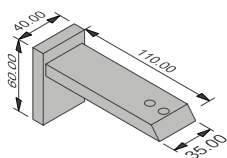

ORIENTE

TENDA A PANNELLO

DI SERIE

BINARIO: In alluminio con slitte e tappi in PVC.

COMANDO: a corda o a strappo.

APERTURE DISPONIBILI

LATERALE
DI SERIE

CENTRALE
Con maggiorazione del +10%

NOTE

- Per i tessuti vedere la sezione dei teli squadrati (pag.99)
- Completa di supporti e piattina di contrappeso da H=4 cm
- Tasselli e viti non inclusi.

OPTIONAL

MENSOLA A PARETE IN ALLUMINIO

Dimensioni: 40x110x60 mm
Finitura disponibile: Bianco RAL 9010
Finiture disponibili: alluminio satinato
e bianco lucido. **Prezzo: € 35,00 cad.**

CONFEZIONAMENTO

Nella parte superiore del pannello viene cucito il velcro e nella parte inferiore viene cucita una tasca di 4 cm. Nel modulo d'ordine bisogna comunicare i dati di Larghezza e altezza, numero pannelli e dimensione del binario. **Prezzo: € 41,00 cad.**

TERMINALE RETTANGOLARE

Terminale rettangolare in alluminio di dimensioni 8x30 mm.
Finiture disponibili: alluminio satinato
e bianco lucido. **Prezzo: € 34,00 al ML**

TERMINALE

Terminale a goccia OPTIONAL
con inserto saldato dal tessuto.
Prezzo: € 35,00 al ML