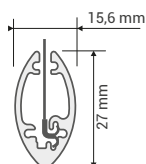

ORIENTE

TENDA A PANNELLO

DI SERIE

BINARIO: In alluminio con slitte e tappi in PVC.

COMANDO: a corda o a strappo.

APERTURE DISPONIBILI

LATERALE
DI SERIE

CENTRALE
Con maggiorazione del +10%

NOTE

- Per i tessuti vedere la sezione dei teli squadrati (pag.99)
- Completa di supporti e piattina di contrappeso da H=4 cm
- Tasselli e viti non inclusi.

OPTIONAL

MENSOLA A PARETE IN ALLUMINIO

Dimensioni: 40x110x60 mm
Finitura disponibile: Bianco RAL 9010
Finiture disponibili: alluminio satinato
e bianco lucido. **Prezzo: € 35,00 cad.**

CONFEZIONAMENTO

Nella parte superiore del pannello viene cucito il velcro e nella parte inferiore viene cucita una tasca di 4 cm. Nel modulo d'ordine bisogna comunicare i dati di Larghezza e altezza, numero pannelli e dimensione del binario. **Prezzo: € 41,00 cad.**

TERMINALE RETTANGOLARE

Terminale rettangolare in alluminio di dimensioni 8x30 mm.
Finiture disponibili: alluminio satinato
e bianco lucido. **Prezzo: € 34,00 al ML**

TERMINALE

Terminale a goccia OPTIONAL
con inserto saldato dal tessuto.
Prezzo: € 35,00 al ML