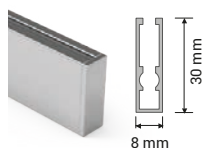

ORIENTE

TENDA A PANNELLO

DI SERIE

BINARIO: In alluminio con slitte e tappi in PVC.

COMANDO: a corda o a strappo.

APERTURE DISPONIBILI

LATERALE
DI SERIE

CENTRALE
Con maggiorazione del +10%

NOTE

- Per i tessuti vedere la sezione dei teli squadrati (pag.99)
- Completa di supporti e piattina di contrappeso da H=4 cm
- Tasselli e viti non inclusi.

OPTIONAL

MENSOLA A PARETE IN ALLUMINIO

Dimensioni: 40x110x60 mm
Finitura disponibile: Bianco RAL 9010
Finiture disponibili: alluminio satinato
e bianco lucido. **Prezzo: € 35,00 cad.**

CONFEZIONAMENTO

Nella parte superiore del pannello viene cucito il velcro e nella parte inferiore viene cucita una tasca di 4 cm. Nel modulo d'ordine bisogna comunicare i dati di Larghezza e altezza, numero pannelli e dimensione del binario. **Prezzo: € 41,00 cad.**

TERMINALE RETTANGOLARE

Terminale rettangolare in alluminio di dimensioni 8x30 mm.
Finiture disponibili: alluminio satinato
e bianco lucido. **Prezzo: € 34,00 al ML**

TERMINALE

Terminale a goccia OPTIONAL
con inserto saldato dal tessuto.
Prezzo: € 35,00 al ML