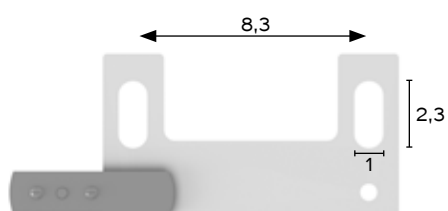

PERNO A ESTRAZIONE