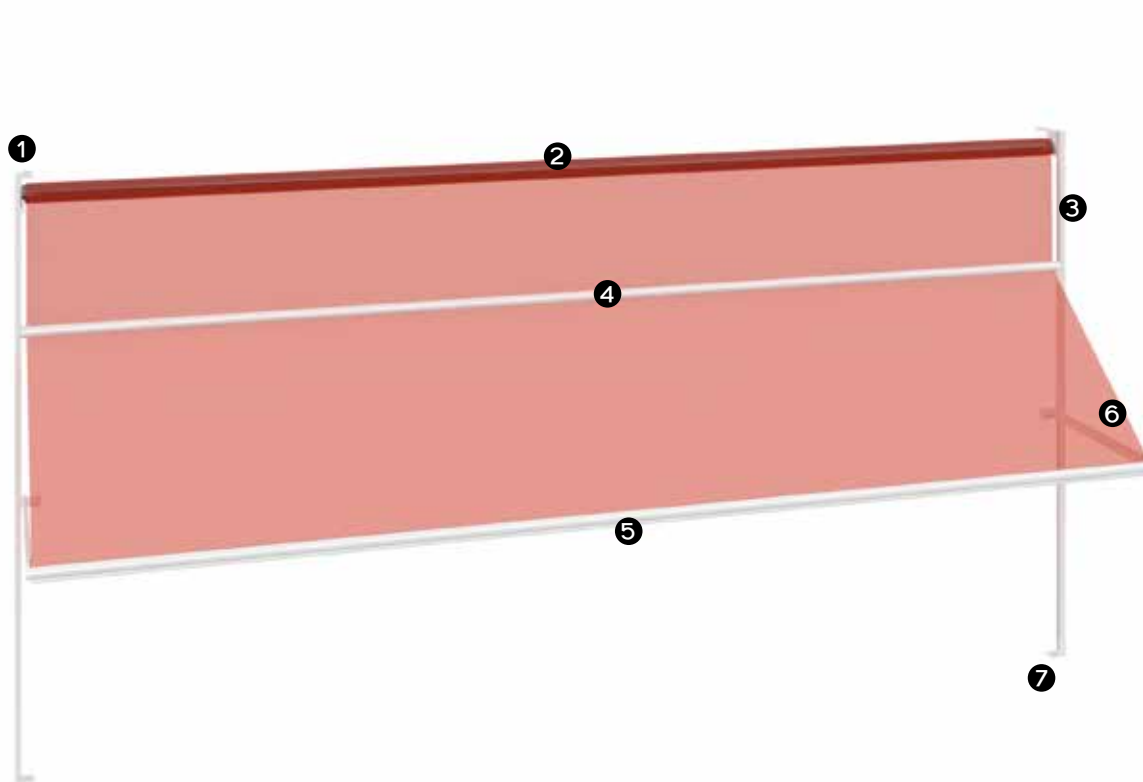

## DESCRIZIONE PRODOTTO

Tenda da balcone con guide verticali in alluminio fissate su ringhiera o muro, avvolgimento ad arganello.

- 1 PIASTRE
- 2 RULLO
- 3 GUIDA
- 4 FRANGIVENTO
- 5 TERMINALE
- 6 BRACCETTI
- 7 PIEDINO

## INFORMAZIONI TECNICHE

Tinte RAL - verniciatura con polveri poliestere per esterno

Indicare anche l'altezza dell'asta di manovra necessaria (altezze: 150, 180, 200, 220, 250), se non specificata sarà fornita di serie l'altezza 180 cm

Screen 989, PVC 650 gr., 602 Blockout e PVC 302 tinta unita sono forniti con saldatura orizzontale senza bordatura laterale

Nel caso di tenda ad arganello o motore, ove non specificato, la manovra verrà messa vista esterna frontale dx

Tende confezionate integralmente in Cristal si realizzano fino a larghezze massime di cm 350. ATTENZIONE: il Cristal è soggetto a restringimento, per cui potrebbe creare un effetto arcato sui lati. Pertanto non si accetta contestazione per tale fenomeno