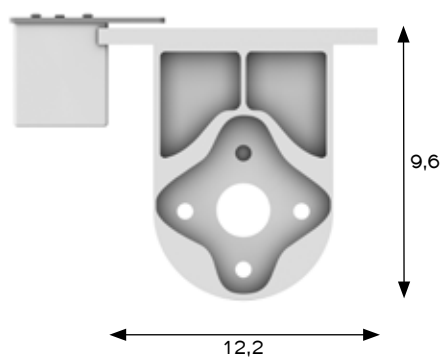

RULLO ②

INFORMAZIONI GENERALI

TESSUTI

Vedi pag. 12

SCRITTE/BALZE

Vedi pag. 15

TETTINI

Vedi pag. 17

MOTORIZZAZIONI

Vedi pag. 6