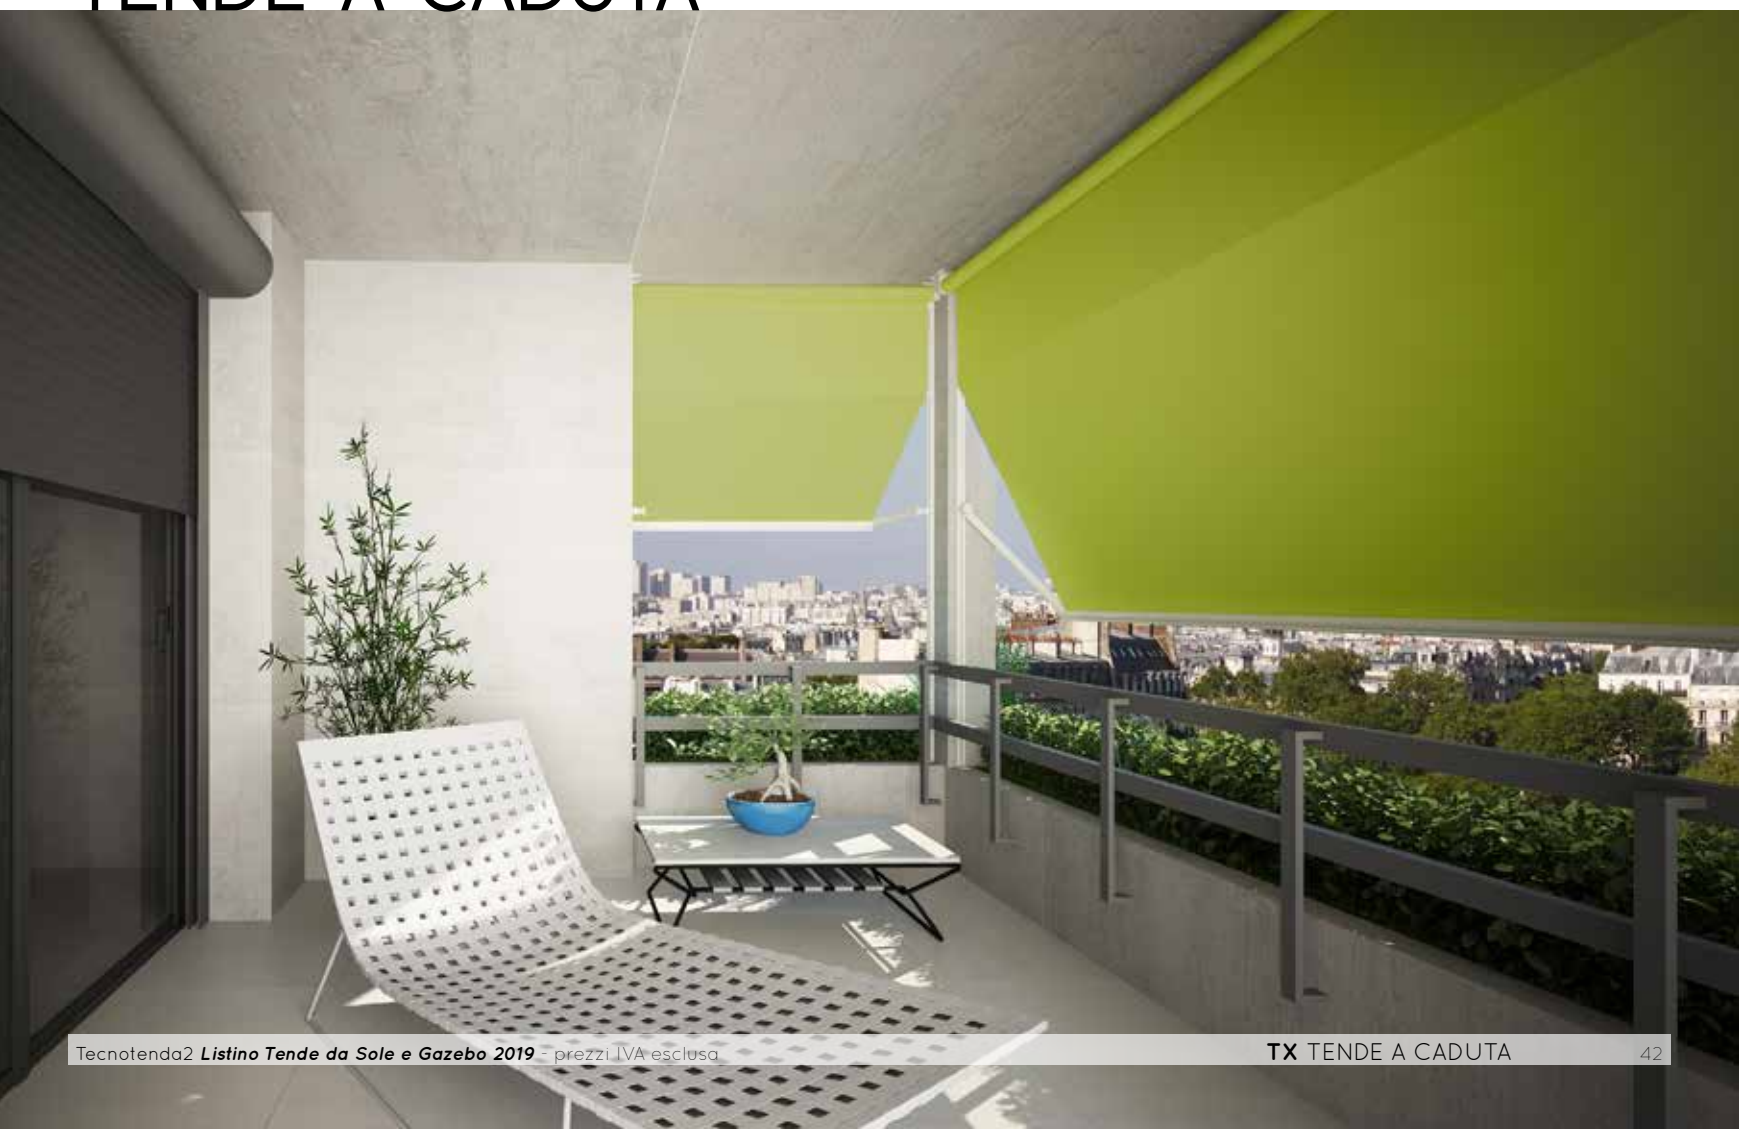

## DESCRIZIONE PRODOTTO

Tenda da balcone con guide verticali in alluminio fissate su ringhiera o muro, avvolgimento ad arganello.

- 1 PIASTRE
- 2 RULLO
- 3 GUIDA
- 4 FRANGIVENTO
- 5 TERMINALE
- 6 BRACCETTI
- 7 PIEDINO